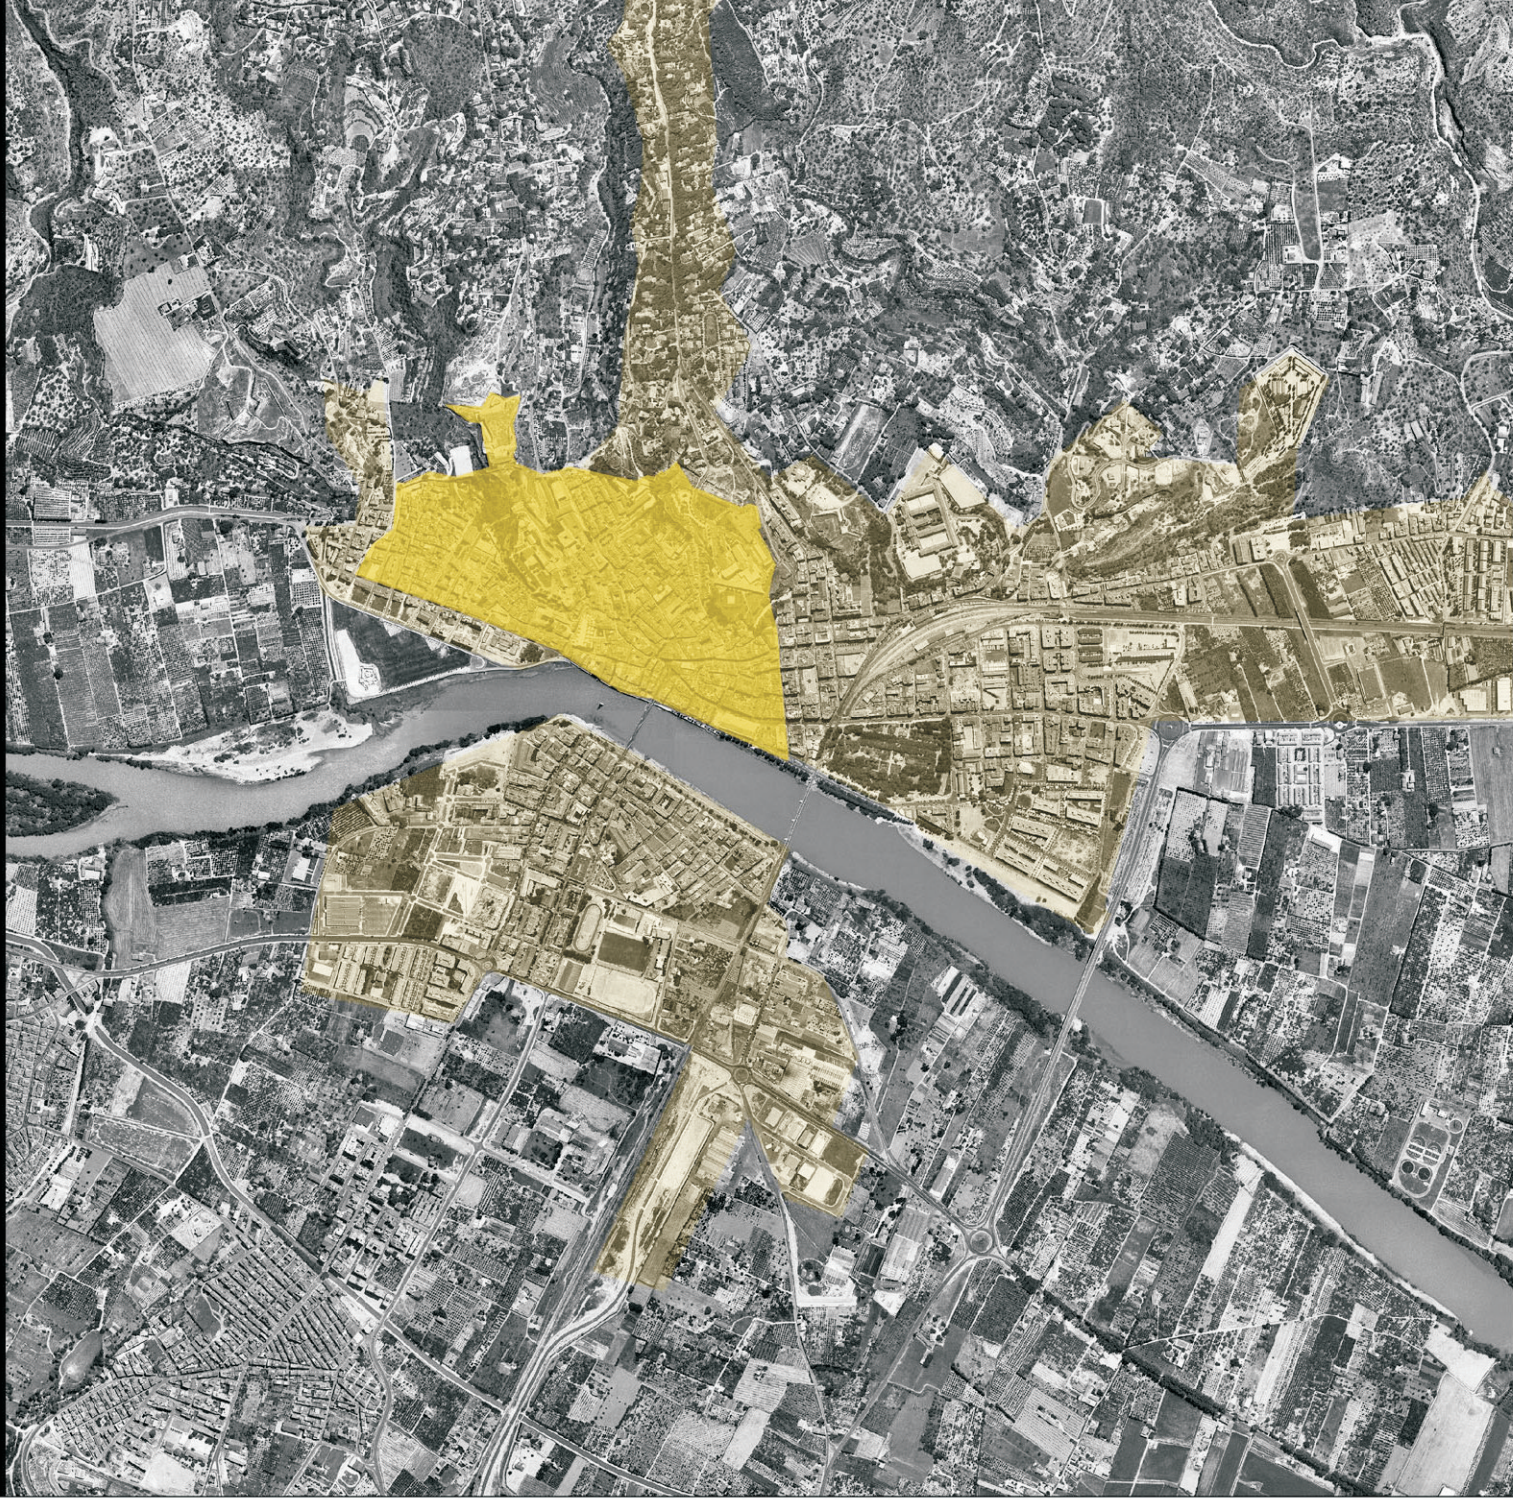

TORTOSA

població (2004): 31.979 hab
sup. Casc Antic: 40 Ha
Index d'esforç: 12,50 m²/Ha