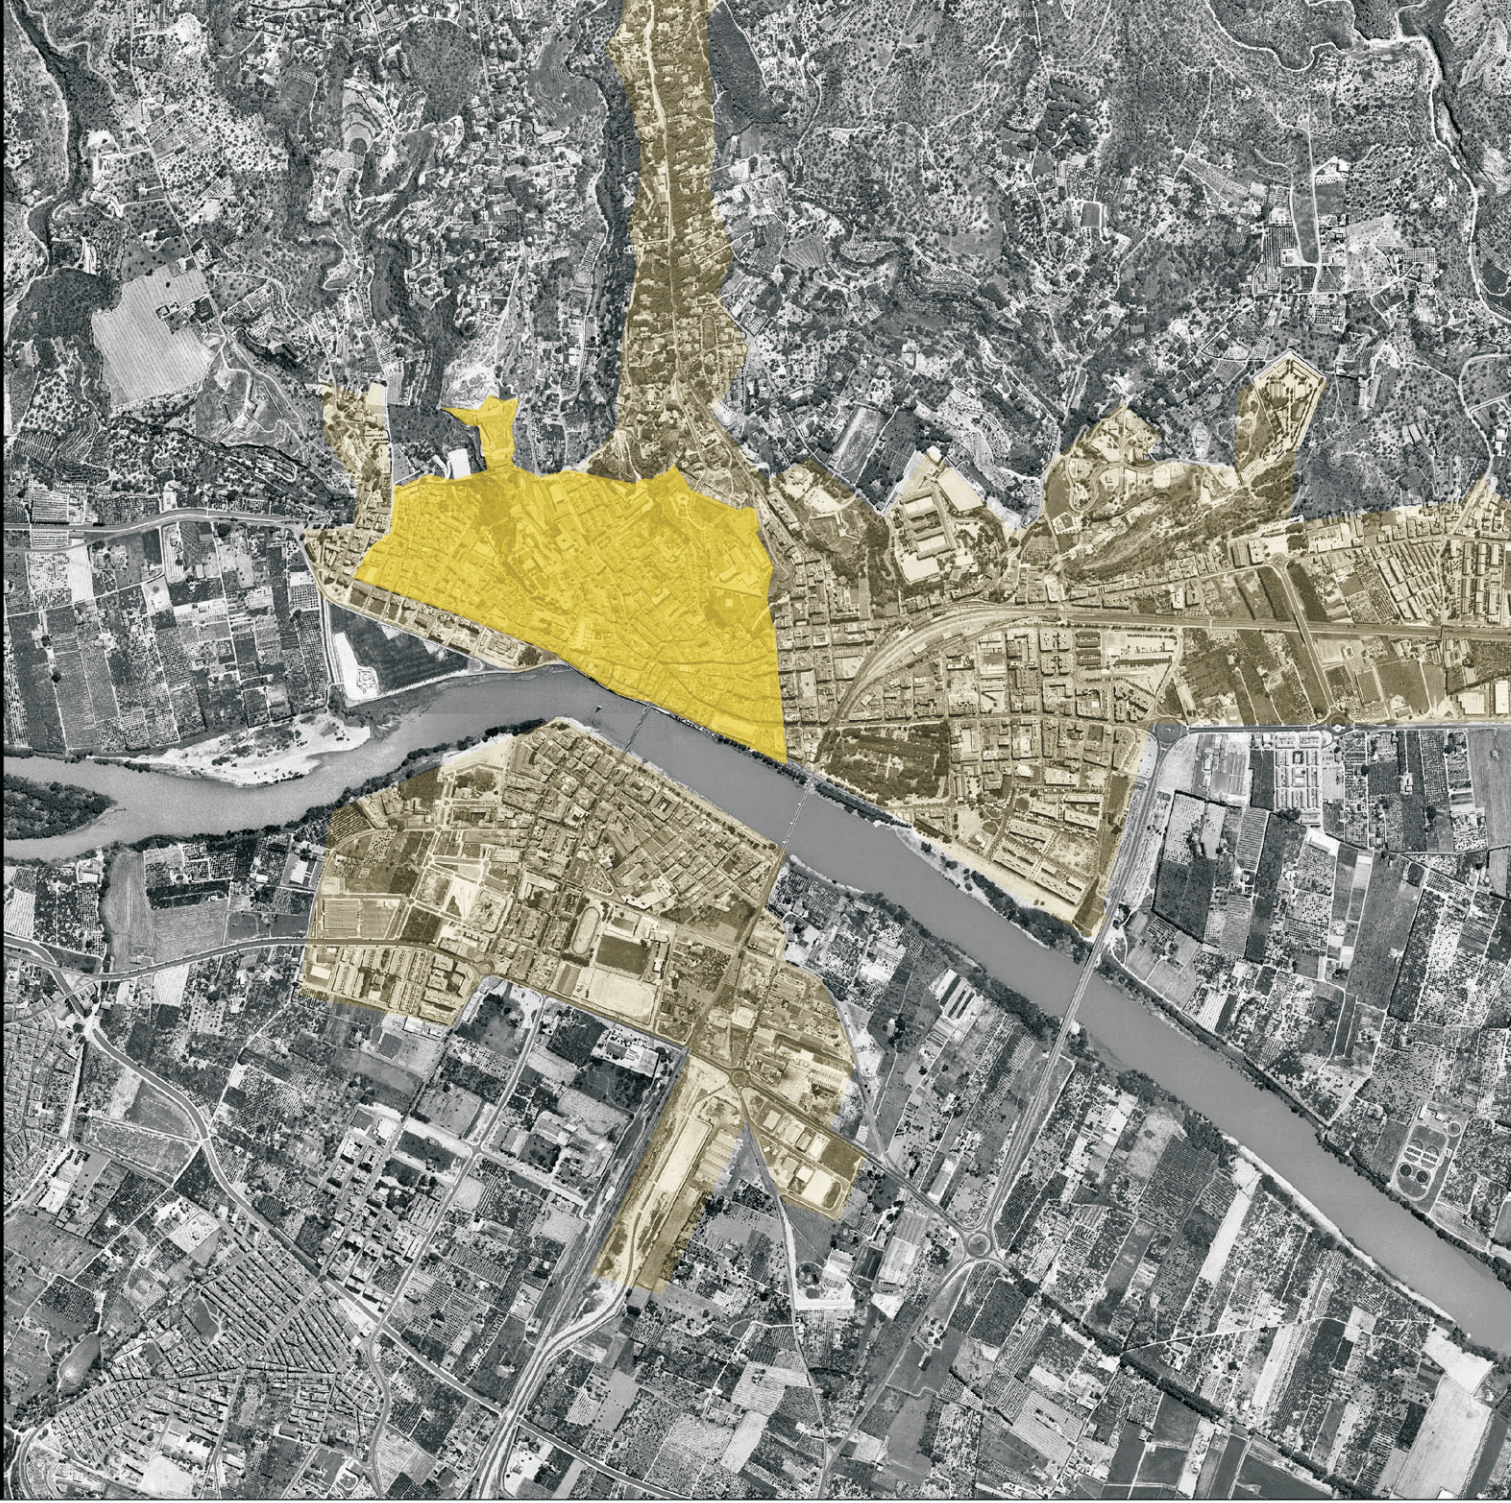

TORTOSA

població (2004): 31.979 hab
sup. Casc Antic: 40 Ha
Index d'esforç: 12,50 m²/Ha