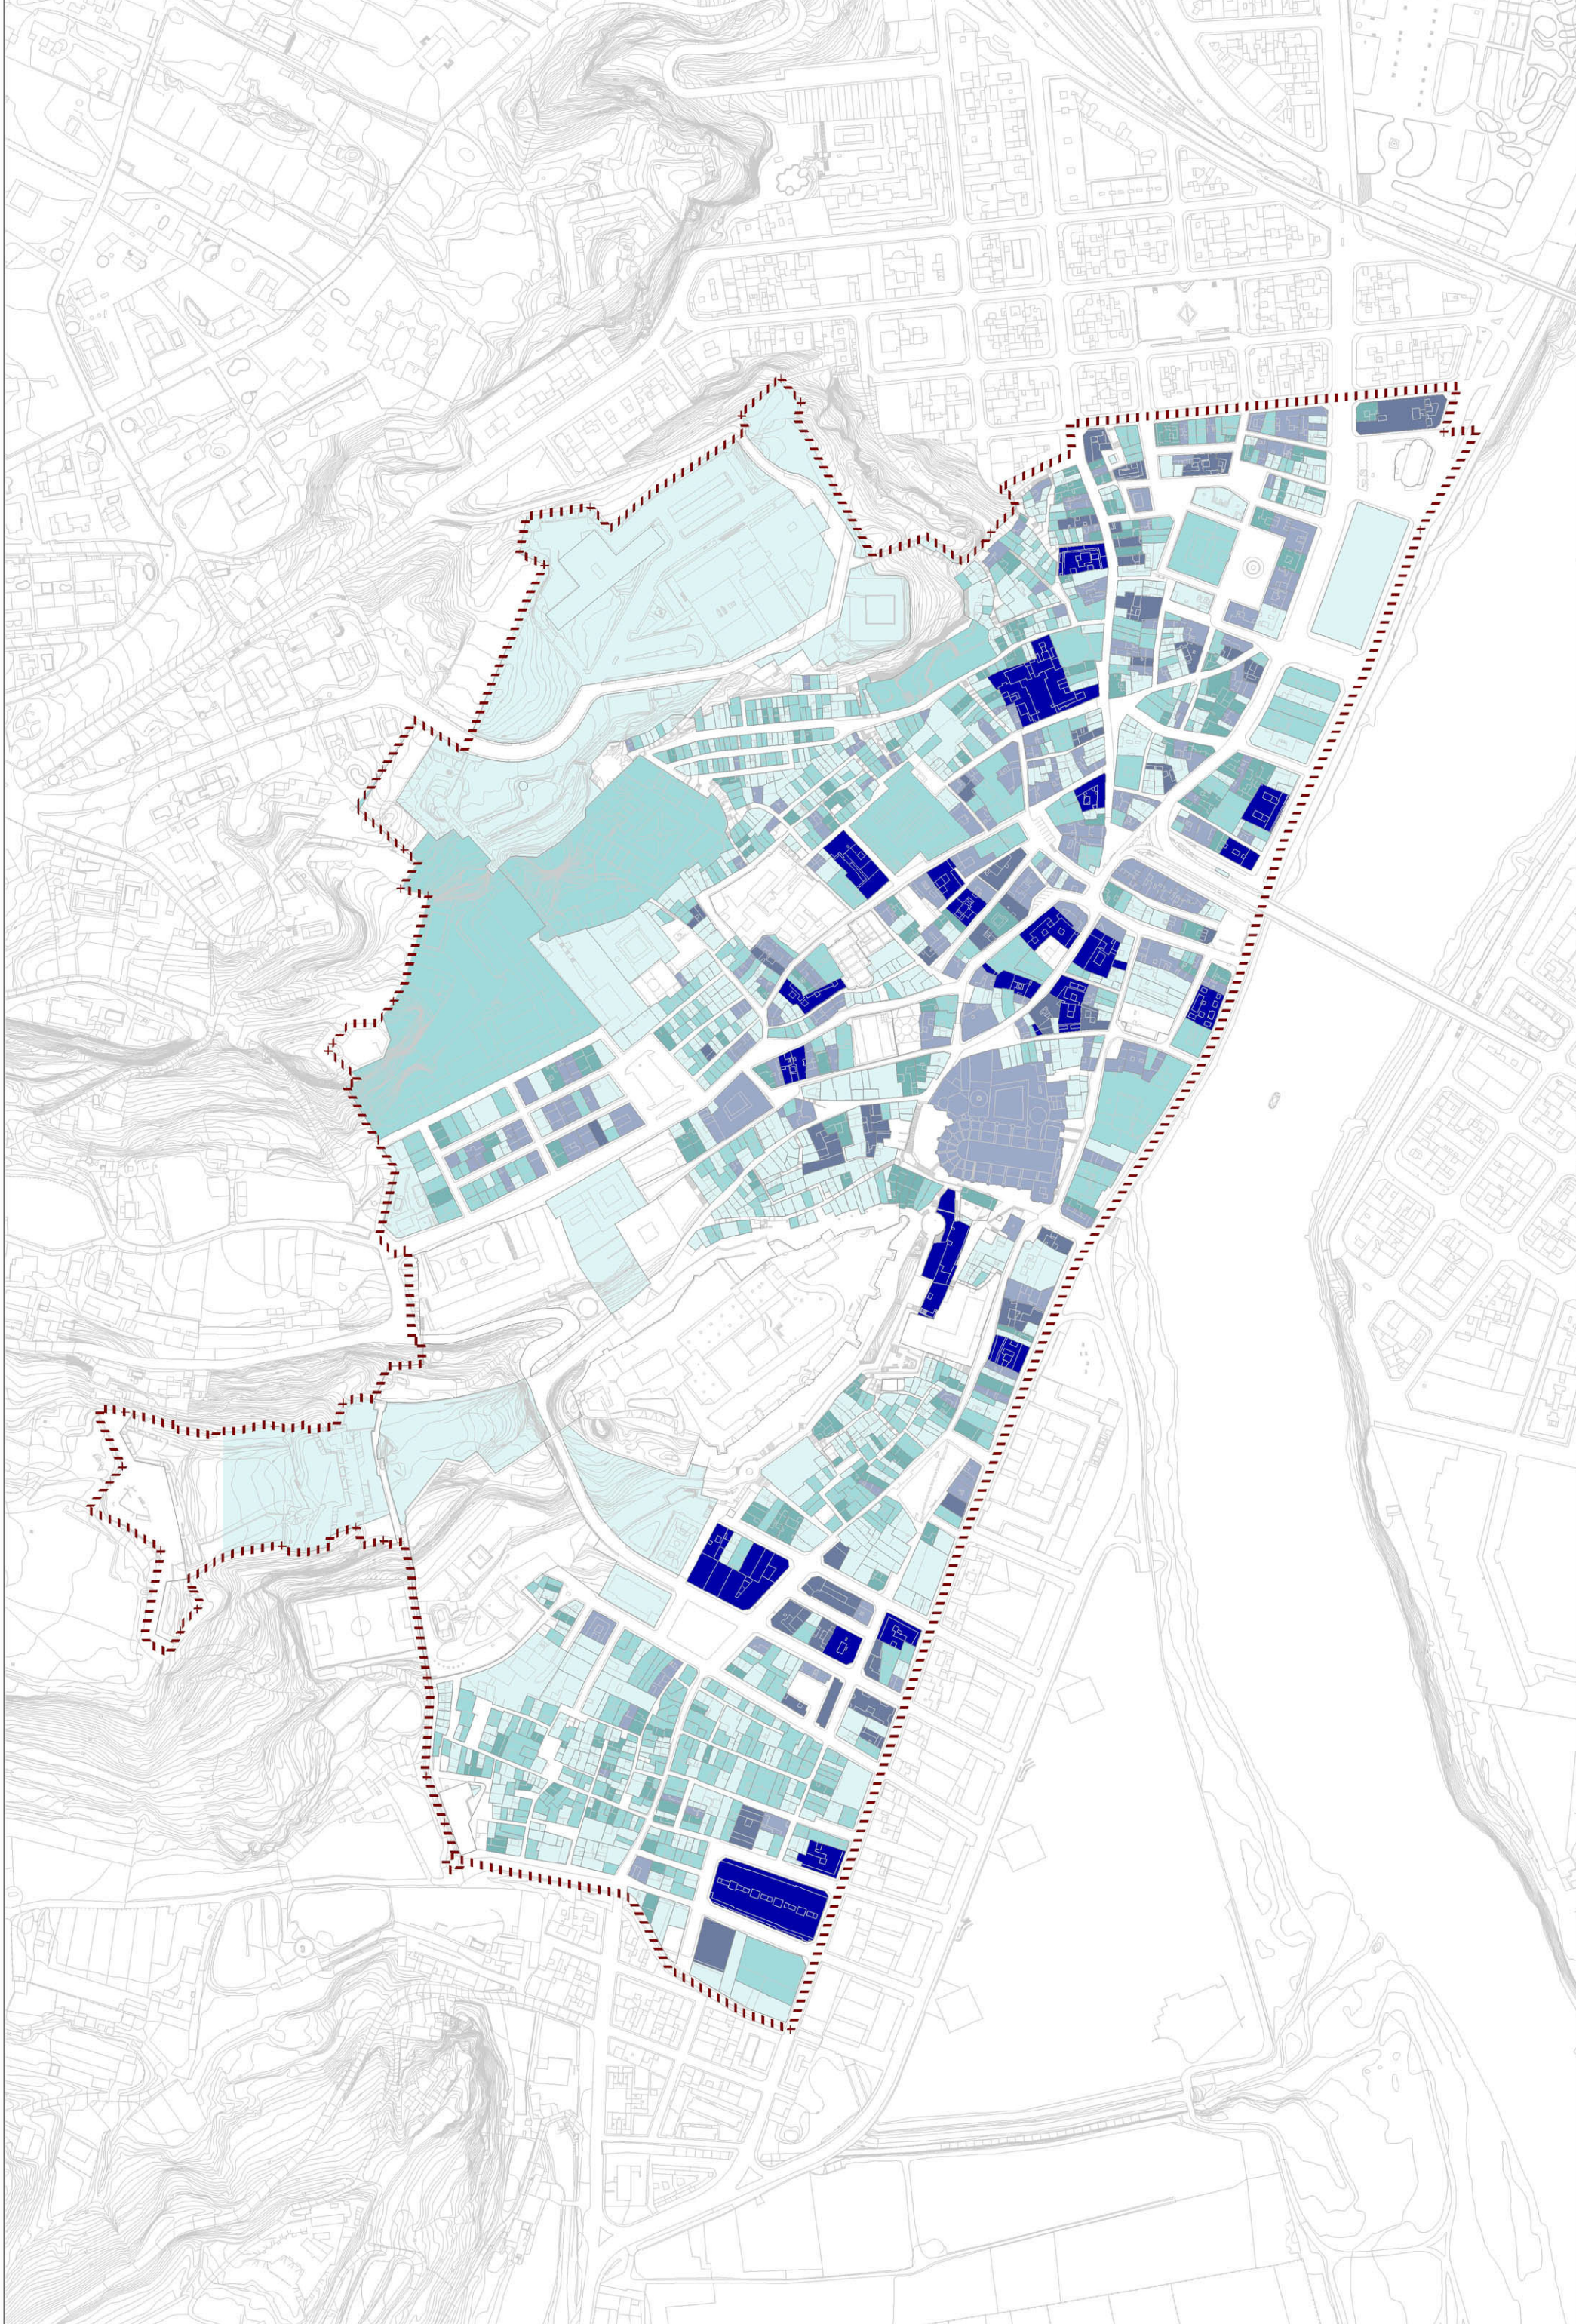

- 0 habitants
- 1 habitant
- 2 habitants
- 5-10 habitants
- 10-20 habitants
- >20 habitants
- 2-5 habitants

**PinCAT**  
 AJUNTAMENT DE TORTOSA  
 Departament d'Urbanisme

PLA INTEGRAL DEL CASC ANTIC DE TORTOSA  
 SERVEI D'INFORMATICA / JORNET-LLOP-PASTOR, arquitectes

**HABITANTS**  
 dades per parcel·la  
 abril 2005

- 1 persona
- 2 persones
- 3-5 persones
- >5 persones

**PinCAT**  
 AJUNTAMENT DE TORTOSA  
 Departament d'Urbanisme

PLA INTEGRAL DEL CASC ANTIC DE TORTOSA  
 SERVEI D'INFORMÀTICA / JORNET-LLOP-PASTOR, arquitectes

- 1 persona
- 2 persones
- 3-5 persones
- >5 persones

ASIA  
Bangladesh, China, Filipinas, India i Pakistan

- 1 persona
- 2 persones
- 3-5 persones
- >5 persones

EUROPA DE L'EST  
Bulgaria, Georgia, Moldavia, Romania, Russia | Ucraina

- 1 persona
- 2 persone
- 3-5 persone
- >5 persone

MAGREBI PROXIMI ORIENT  
Algeria, Israel, Libia, Marocco, Mauritania

- 1 persona
- 2 persone
- 3-5 persone
- >5 persone

EUROPA 25  
Eslovèquia, Estònia, Letònia, Lituània, Polònia i Rep. Xeca