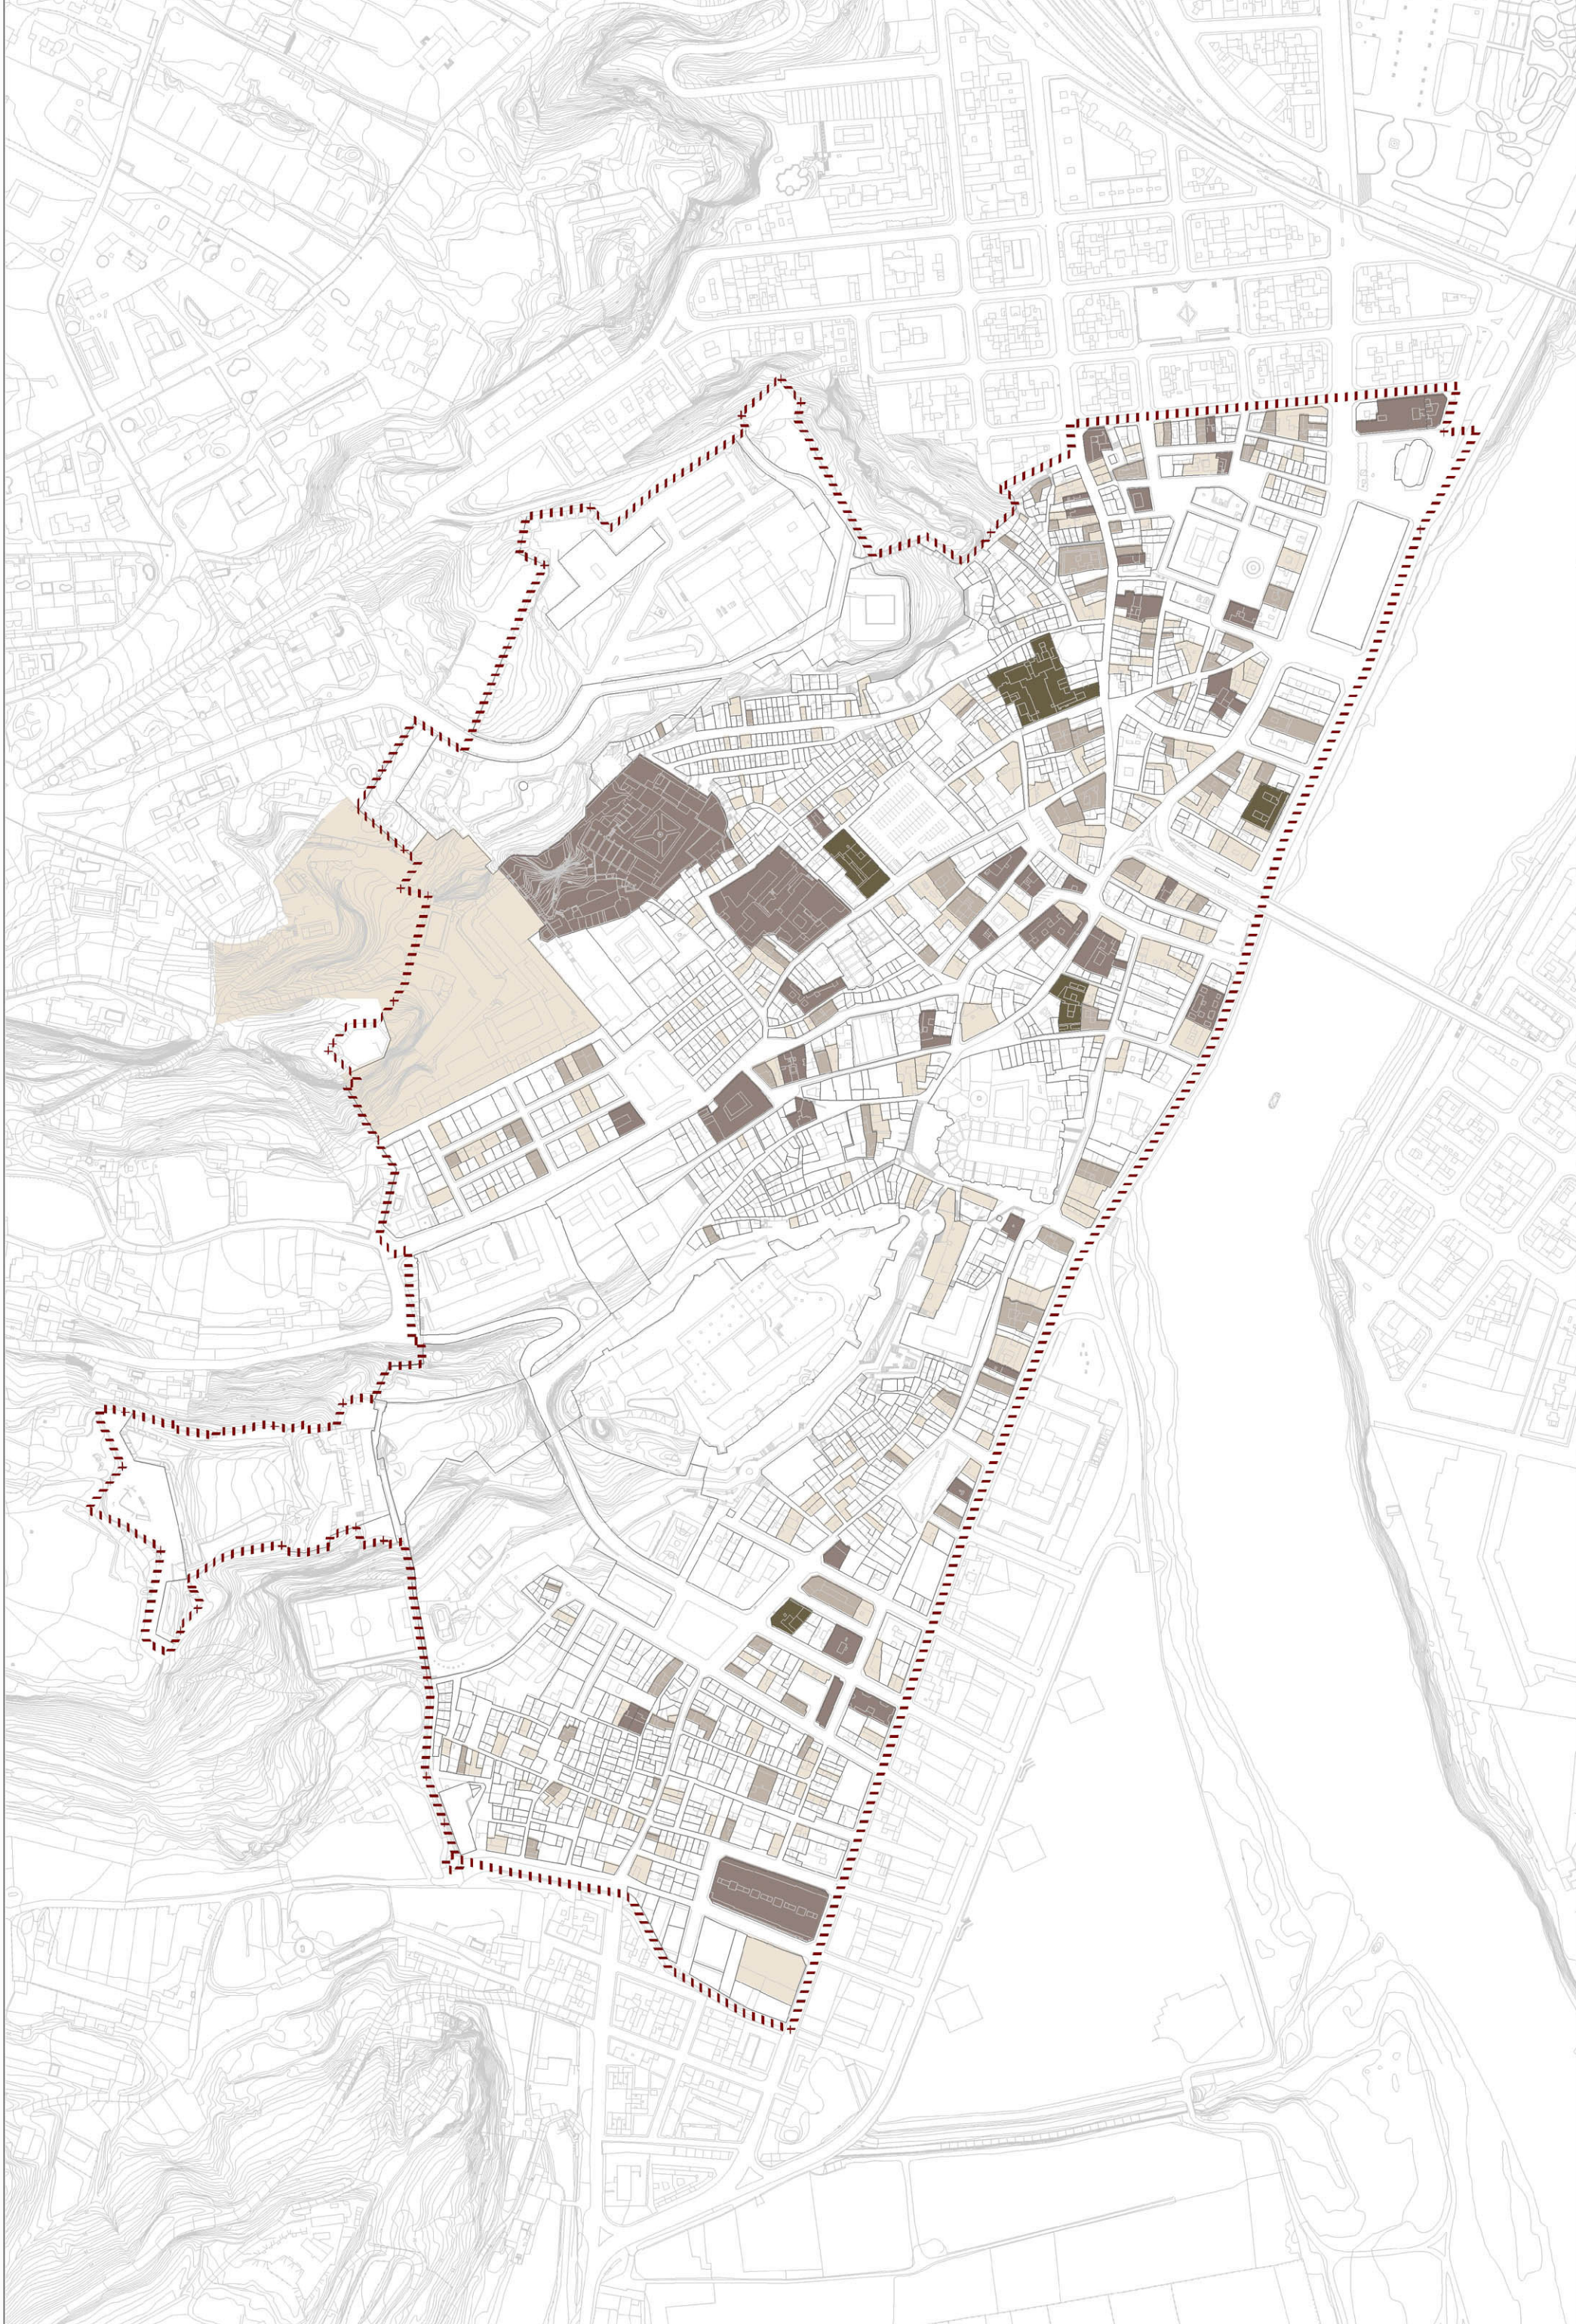

- 0 habitants
- 1 habitant
- 2 habitants
- 5-10 habitants
- 10-20 habitants
- >20 habitants
- 2-5 habitants

**PinCAT**  
 AJUNTAMENT DE TORTOSA  
 Departament d'Urbanisme

PLA INTEGRAL DEL CASC ANTIC DE TORTOSA  
 SERVEI D'INFORMATICA / JORNET-LLOP-PASTOR, arquitectes

**HABITANTS**  
 dades per parcel·la  
 abril 2005

- 1 persona
- 2 persones
- 3-5 persones
- >5 persones

**PinCAT**  
 AJUNTAMENT DE TORTOSA  
 Departament d'Urbanisme

PLA INTEGRAL DEL CASC ANTIC DE TORTOSA  
 SERVEI D'INFORMÀTICA / JORNET-LLOP-PASTOR, arquitectes

- 1 persona
- 2 persones
- 3-5 persones
- >5 persones

ASIA  
Bangladesh, China, Filipinas, India i Pakistan

- 1 persona
- 2 persones
- 3-5 persones
- >5 persones

EUROPA DE L'EST  
Bulgaria, Georgia, Moldavia, Romania, Russia | Ucraina

- 1 persona
- 2 persone
- 3-5 persone
- >5 persone

MAGREBI PROXIMI ORIENT  
Algeria, Israel, Libia, Marocco, Mauritania

- 1 persona
- 2 persone
- 3-5 persone
- >5 persone

EUROPA 25  
Eslovèquia, Estònia, Letònia, Lituània, Polònia i Rep. Xeca